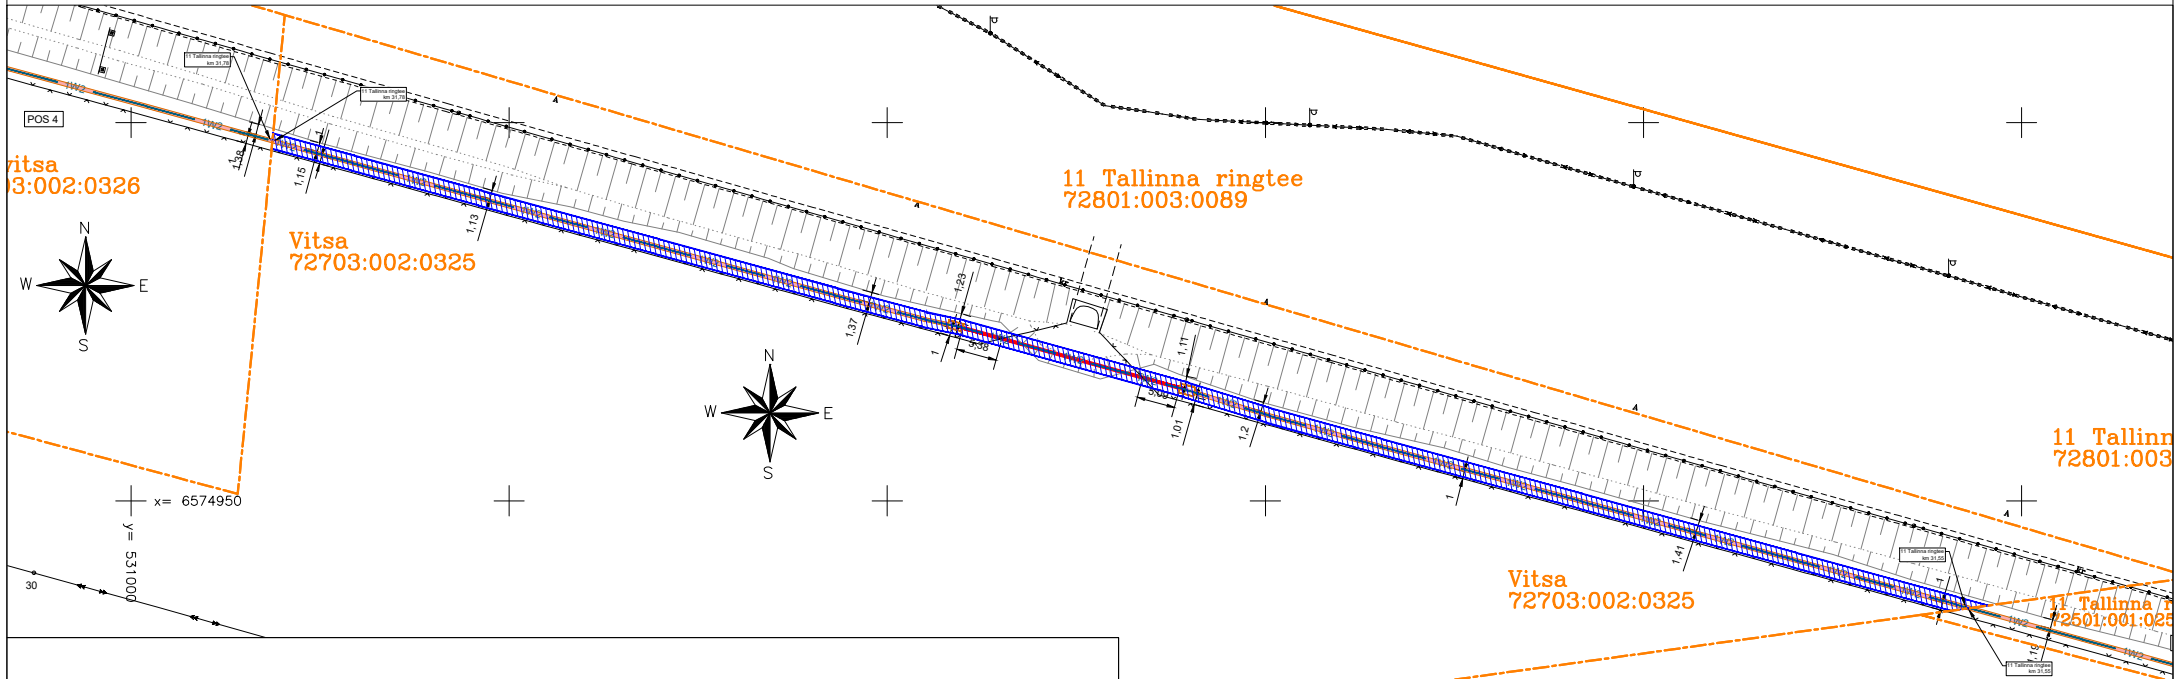

# ISIKLIKU KASUTUSÕIGUSEGA KOORMATAVA ALA PLAAN

Harju maakond, Saue vald, Jõgisoo küla, Vitsa

72703:002:0325 (Reg.nr.13359502)

M 1:1000

Kasutusõiguse ala (473 m<sup>2</sup>)

Projekteeritud 24 kV maakaabelliin

Katastriüksuse piir

Kasutusõiguse ala 473 m<sup>2</sup>  
Maakaabelliini kaitsevöönd 1m mõlemale poole telge

Plaani koostas: Artur Vilu  
Swiper OÜ projekteeija